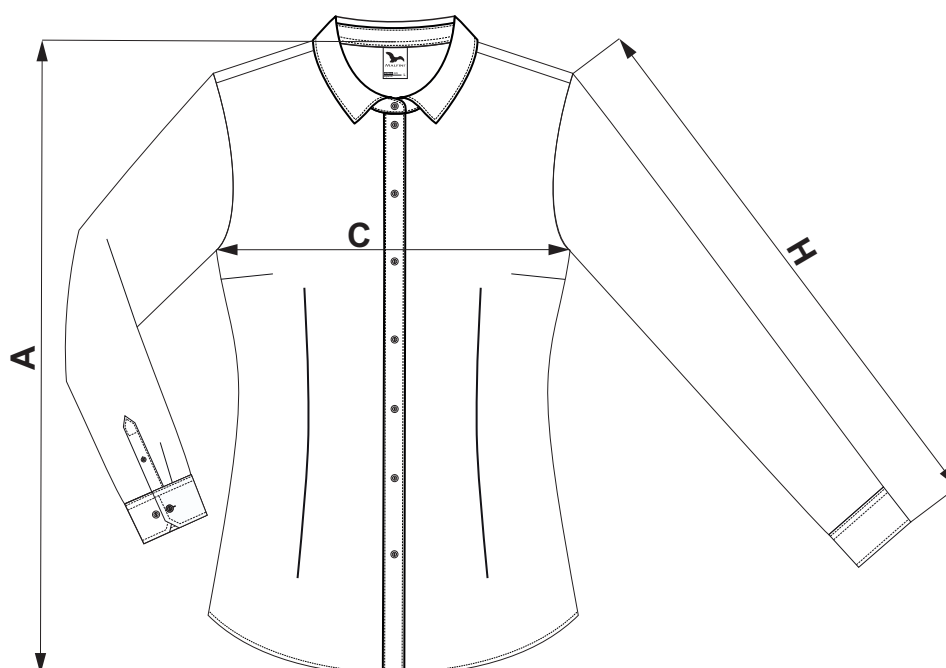

229 Style LS ♀

SIZE SPECIFICATION [cm]

NEW

size	S	M	L	XL	2XL
A	69	71	73	75	77
C	46	50	54	60	66
H	60	61	62	63	64

SIZE SPECIFICATION [cm]

ORIGINAL

size	XS	S	M	L	XL	2XL
A	66	68	70	72	74	76
C	43	47	51	55	60	66
H	60	62	62	64	66	68

All size specifications listed are in cm. Accepted tolerance of up to ± 5%.

STANDARD
100
PG020 153249
OETI

* Na základě přání zákazníků došlo k úpravě rozměrů u vybraných velikostí. V rámci jedné zásilky se tak mohou ojediněle objevit produkty s původními i novými rozměry. Tato skutečnost není důvodem k reklamaci. / Based on customers feedback the dimensions in chosen sizes has been adjusted. Therefore in one order you may find products with both original and new dimensions. Claims concerning this matter will be disregarded